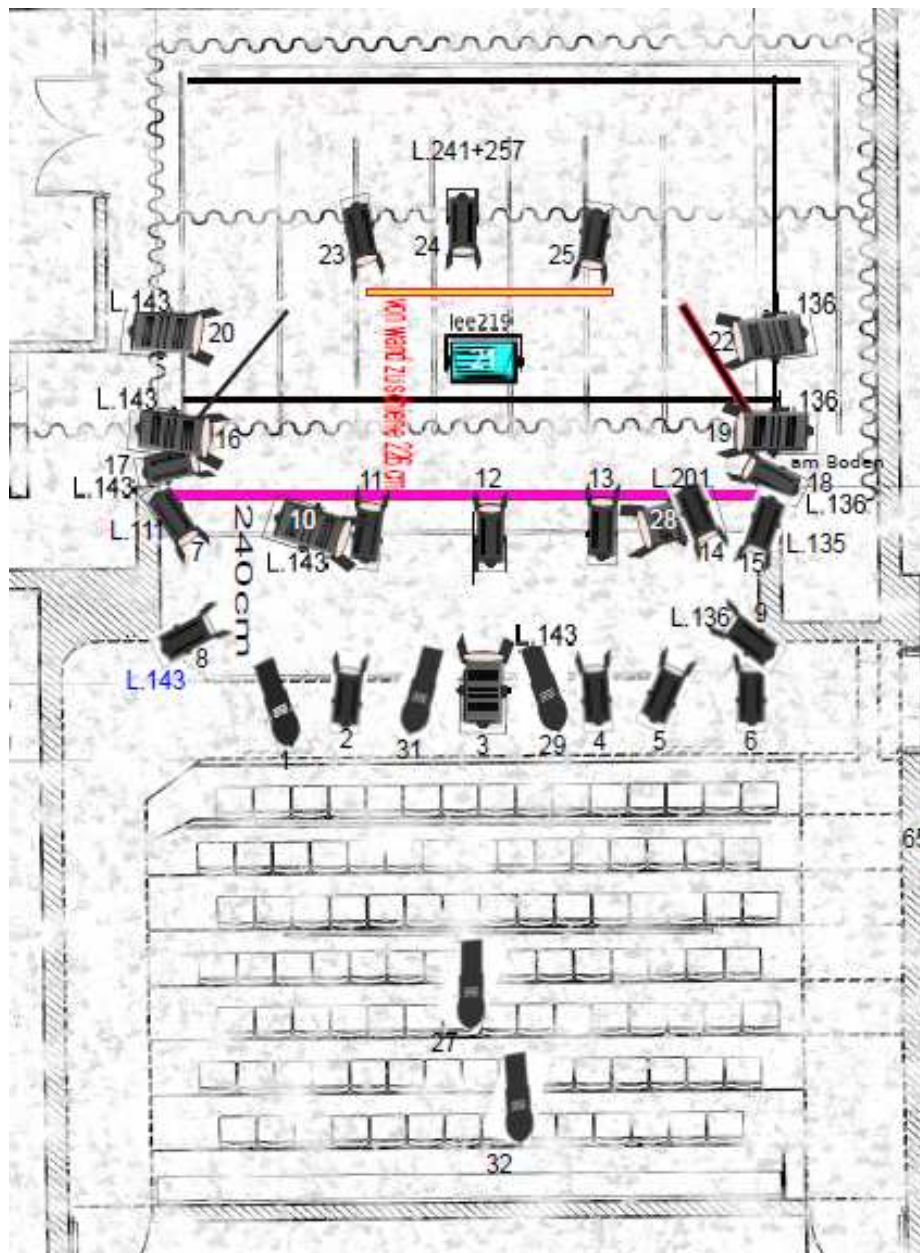

Bühnenraum: **Blackbox**
Schwarzer Boden / Tanzboden

Bühnengröße: **Minimum 8 m Breite x 6 m Tiefe x 3,50 m Höhe**
(Varianten sind möglich, z.B. 10 m Breite x 4 m Tiefe - bitte Rücksprache halten!)

Aufbau: **6 Stunden + 2 Stunden Soundcheck / Probe**

Bühnenbild

In der Mitte der Bühne muss auf ca. 3.40 m Höhe eine Vorhangschiene befestigt werden (violetter Balken im Bühnenplan; Länge variabel je nach Saal: 6 m - 9 m, 6 Aufhängepunkte / Stahlseile – wird von uns mitgebracht!). **An diesem Gestänge werden von uns mitgebrachte Vorhänge gehängt** (Schienenkonstruktion + Vorhänge insgesamt ca. 50 kg)

Vor diesem Vorhang benötigen wir mind. 2 m bis zur Bühnenkante, dahinter mind. 4 m. (Varianten sind möglich -bitte Rücksprache halten!)

Ton: in kleineren Sälen (150 - 200 Zuschauer) benötigen wir keine Verstärkung.
In größeren Sälen: **Tonanlage (Mischpult mit XLR Anschluss, Verstärker und Lautsprecher, 3 x Kondensatormikrofon AKG C747 mit 3 x Mikrofonständer)**

Licht: **Siehe beigefügter Beleuchtungsplan**
Licht & Ton müssen vom Zuschauerraum aus gefahren werden (Techniker bedient gleichzeitig Verfolger!)

Bühnen- und Beleuchtungsplan:

Scheinwerfer:

- | | |
|--|---|
| Nr. 8, 9, 17, 18: | 4 x 650 W PC <u>auf Bodenstativ</u> |
| Nr. 3, 10, 16, 19, 20, 22, 28: | 7 x 1000 W PC |
| Nr. 21: | 1 x 1000 W Flood |
| Nr. 1, 27, 29, 31: | 3 x Profiler,
(2 x 650/1000 W, 1 x 1000 W) |
| Nr. 32: | 1 x Profiler 1200/2000 W <u>auf Stativ (Verfolger!)</u> |
| Nr. 2, 4, 5, 6, 7, 9, 11,
12, 13, 14, 15, 23, 24, 25: | 14 x 650 W PC |